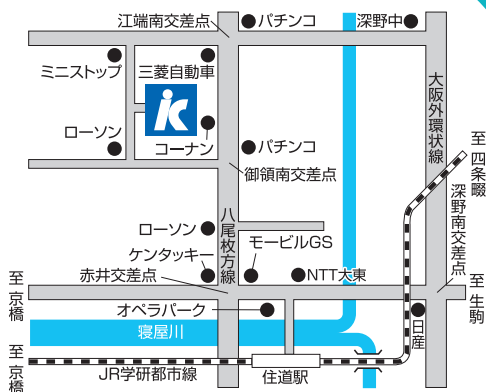

!! コロナに負けるな!!

応援キャンペーン

身体能力を向上させQOLを高める体幹訓練機器

TRUNK SOLUTION

トランクソリューション

レンタル
今なら
無料!

体幹訓練機器をつけて

猫背をなおして正しく歩ける

週に2回以上のご利用をおすすめします。
※レンタルには身分証明 (運転免許証、保険証) の提示が必要となります。

k 川村義肢株式会社 大東本社ショールーム

〒574-0064 大阪府大東市御領1-12-1

TEL.072-875-8037 FAX.072-875-8029

担当: 野間 / 営業時間 9:00~17:30 / 休日 日・祝日・年末年始・お盆

<http://www.kawamura-gishi.co.jp>