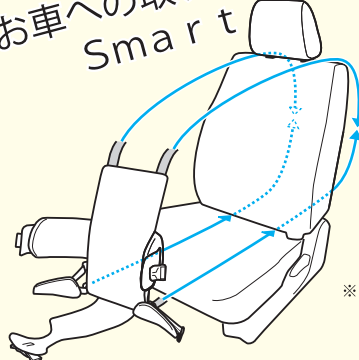

ママの腕に抱かれているような安心感。
太目のパッドが優しく包み込みます。

メッシュ素材
不快な蒸れを抑えます

太目のパッド
車の揺れにもしっかりサポート
上下調整も可能です

4点止めの股ベルト
骨盤をしっかり支えます

	Mサイズ	Lサイズ
H1	255	255
H2	510	510
H3	250～	270～
H4	140	160
B	620～900	720～1000
G	620～900	680～1000
W	290	290

(mm)

お車への取り付けも
Smart

※ 下記のようなシートには、取り付けることができません。
・シートとヘッドレストが一体型のシート
・シートの下側に取付ベルトを通すための隙間がないシート
・シート背面が隠れているシート

本製品使用時のご注意

警告：お車のシートベルトは、必ず兼用して下さい。

お車のシートの角度を変えると利用者の状態も変わります。

シート角度を変えた時は、胸ベルトの位置と胸周を再度調整してください