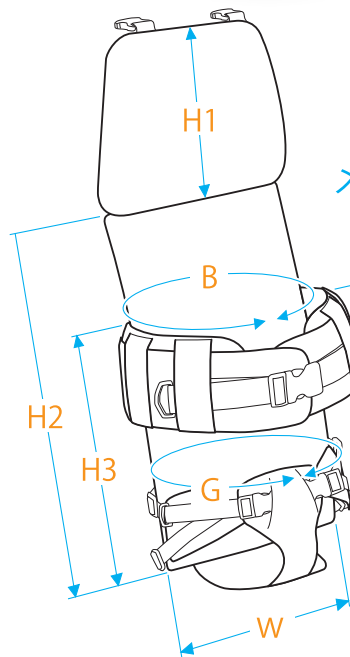

N-Style-Smart

NSS

N-Style-Smart

車載用座位保持椅子
意匠登録第1576108号

適用身長 Mサイズ：120cm～
Lサイズ：150cm～

わずか
1.5kgの軽さ

※ 走行中は、お車のシートベルトを
必ず着用して下さい。

移乗が
楽

ママの腕に抱かれているような安心感。
太目のパッドが優しく包み込みます。

メッシュ素材
不快な蒸れを抑えます

太目のパッド
車の揺れにもしっかりサポート
上下調整も可能です

4点止めの股ベルト
骨盤をしっかり支えます

	Mサイズ	Lサイズ
H1	255	255
H2	510	510
H3	250～	270～
H4	140	160
B	620～900	720～1000
G	620～900	680～1000
W	290	290

(mm)

お車への取り付けも
Smart

※ 下記のようなシートには、取り付けることができません。
・シートとヘッドレストが一体型のシート
・シートの下側に取付ベルトを通すための隙間がないシート
・シート背面が隠れているシート

本製品使用時のご注意

警告：お車のシートベルトは、必ず兼用して下さい。

お車のシートの角度を変えると利用者の状態も変わります。

シート角度を変えた時は、胸ベルトの位置と胸周を再度調整してください